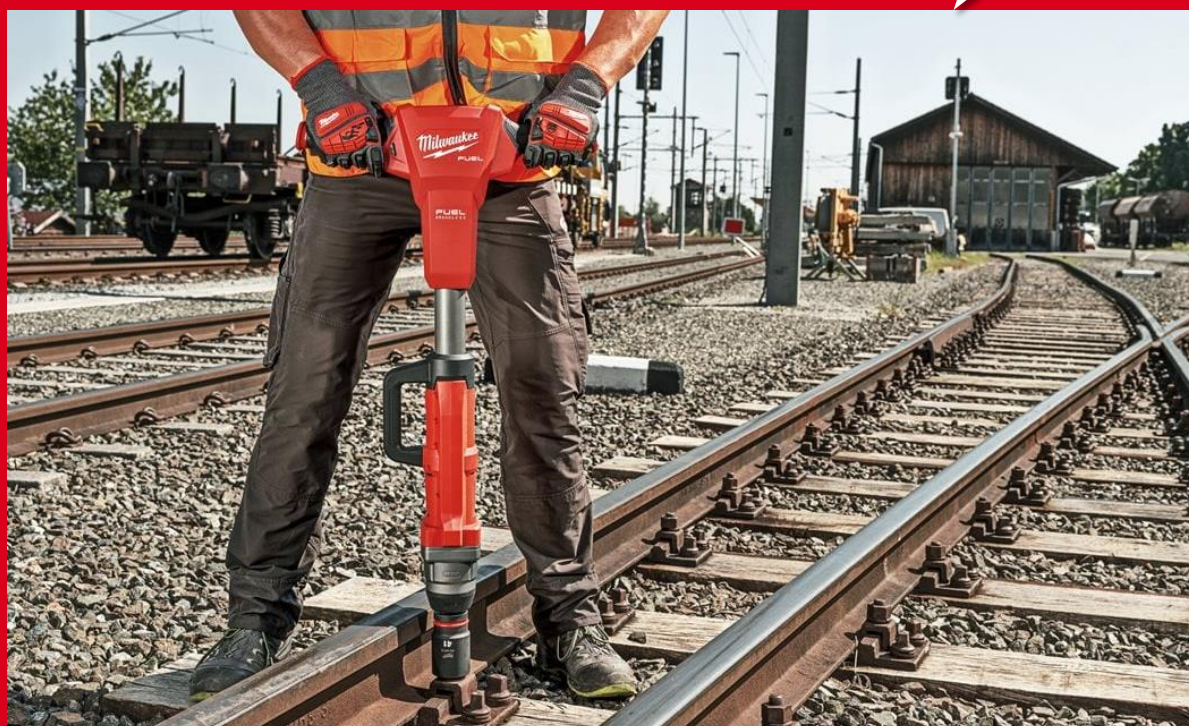

# AVVITTORE AD IMPULSI PER FERROVIE DA 1" A BATTERIA CON ANELLO DI FRIZIONE

ART. M18 FHIWF1R-122C

€ 1980,00 +IVA

## CARATTERISTICHE TECNICHE:

- **ATTACCO:** 1" quadro
- **COPPIA IN SVITATURA MAX (NM):** 2000
- **COPPIA MAX (NM):** 730/ 1500/ 2000
- **DIAMETRO MAX BULLONE:** M42
- **COLPI AL MIN:** 1750/ 2150/ 2500/ 2500
- **IMPOSTAZIONI DI VELOCITÀ:** 3
- **GIRI AL MIN A VUOTO:** 1000/ 1400/ 1670/ 1670
- **PESO CON PACCO BATTERIA (KG):** 7,8
- **FUNZIONA CON TUTTE LE BATTERIE M18 MILWAUKEE**